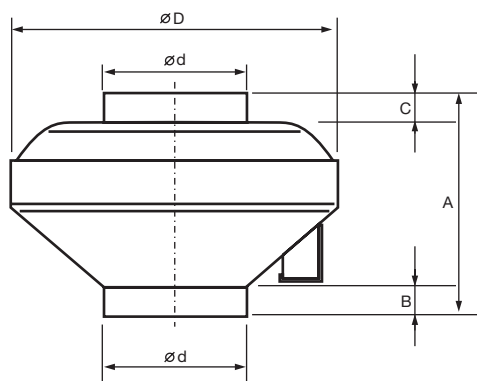

Composition

- Plastic case
- Motor is 400V, 50Hz, 3ph, flameproof according to standards Ex-87/379; EN 50014; EN 50019
- Protection class: IP44

Pressure loss graph

Technical data							
	Напрежение [V/Hz]	Мощност [kW]	Ток [A]	Обороти [rpm]	Работна температура [°C]	Клас на изолация	Шумово ниво [dB(A)]
RK 315 Ex	400 / 50	0.36	0.51	1200	40	7	53

Dimensions						
	A [mm]	B [mm]	C [mm]	D [mm]	d [mm]	Kg
RK 315 Ex	275	30	30	405	314	6.5